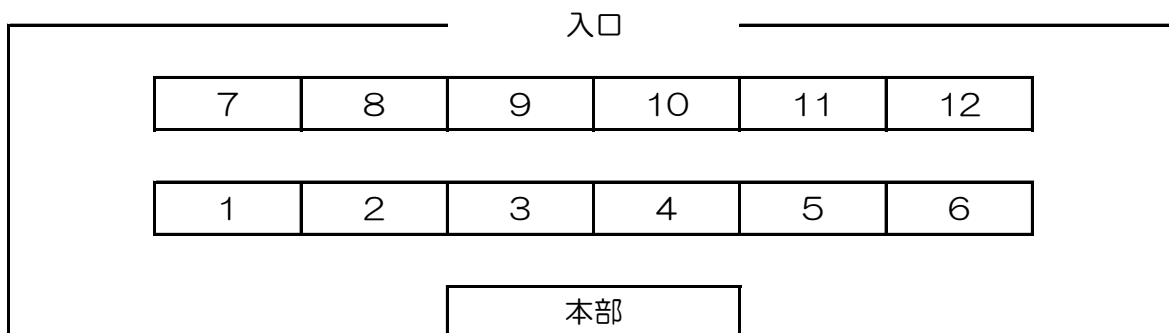

さいたま市会長杯争奪バドミントン大会 (団体戦)

期日	2018年11月23日(金)
会場	サイデン化学アリーナ (さいたま市記念総合体育館)
主催	さいたま市バドミントン協会

競技場の注意

1. 会場配置図

①メイン（男子1・5・6部、女子1～6部）

②サブ（男子2・3・4・7・8部）

2. 大会競技方法

①選手変更

必ず受付時(大会開始前まで)に行ってください。不正出場があった場合、失格とします。

②怪我をされた場合

大会当日にスポーツ傷害保険に加入していますので、必ず申し出てください。

③試合進行

	1ゲーム	2ゲーム	ファイナル
予選リーグ	21	21	5
順位決定戦	15	15	5

* 進行が遅れた場合には大会途中でポイントを変更する場合があります。

* 予選リーグで同勝点の場合は、日本バドミントン協会規則による。