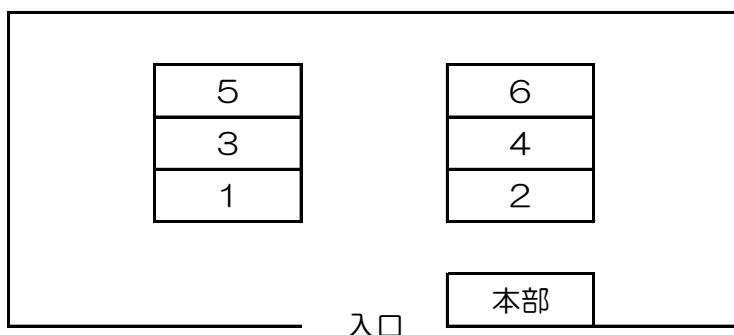

さいたま市会長杯争奪バドミントン大会 (団体戦)

期日	2018年11月23日(金)
会場	サイデン化学アリーナ (さいたま市記念総合体育館)
主催	さいたま市バドミントン協会

競技場の注意

1. 会場配置図

①メイン（男子1・5・6部、女子1～6部）

②サブ（男子2・3・4・7・8部）

2. 大会競技方法

①選手変更