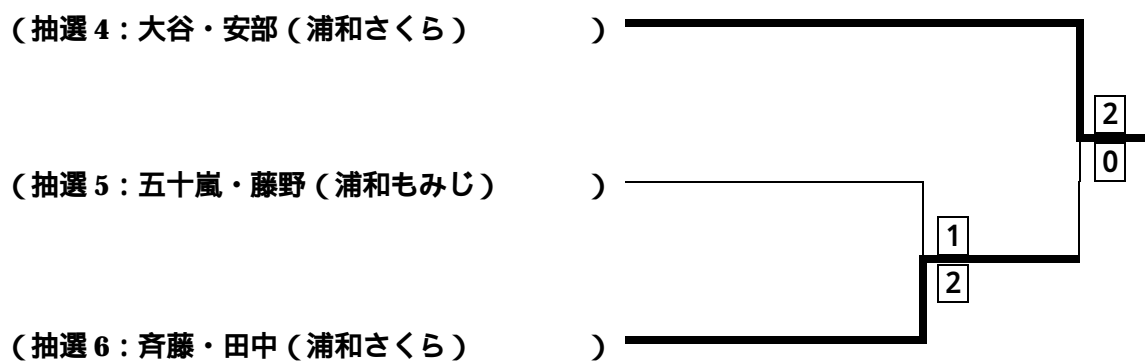

3部 決勝Bトーナメント(ブロック1位抽選)