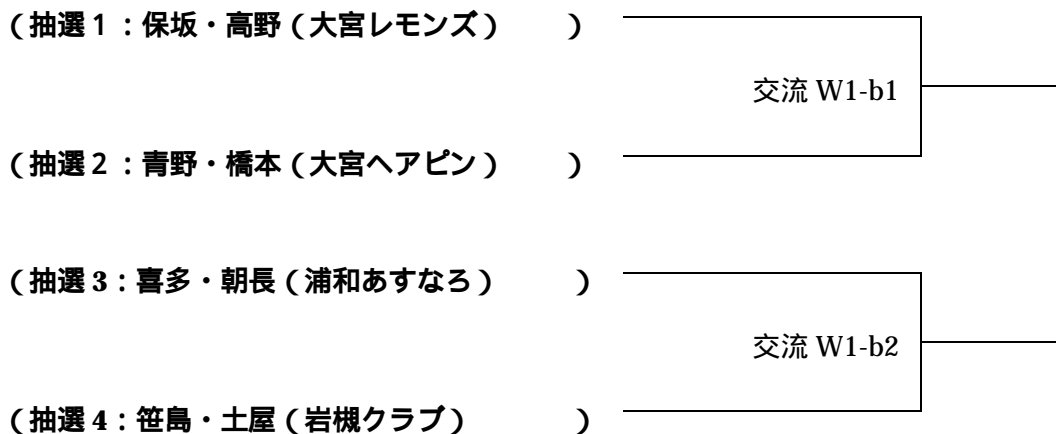

1部 決勝トーナメント（ブロック1位抽選）

3位決定戦は行わない。

1部 2位交流戦（ブロック2位抽選）

1部 3位交流戦（ブロック3位抽選）

2部(W2) 入賞：優勝・準優勝・3位

aブロック(W2a)	鈴木、橋本	宮腰、坂元	澤、小池	塩野、木村	勝点	順位
鈴木、橋本 (与野撫子)		2 - 0	2 - 0	0 - 2	2 - 1 (4-2)	2
宮腰、坂元 (浦和あすなる)	0 - 2		2 - 0	2 - 1	2 - 1 (4-3)	3
澤、小池 (大宮チェリーズ)	0 - 2	0 - 2		0 - 2	0 - 3	4
塩野、木村 (大宮オリオン)	2 - 0	1 - 2	2 - 0		2 - 1 (5-2)	1