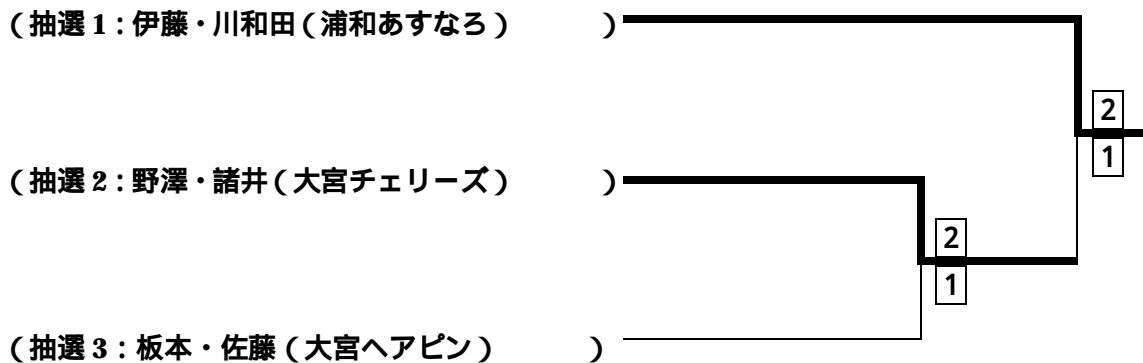

eブロック(W2e)	熊谷、山本	板本、佐藤	三浦、江幡	穂山、南陽	勝点	順位
熊谷、山本 (大宮ミスクラッチ)		0 - 2	0 - 2	2 - 0	1 - 2	3
板本、佐藤 (大宮ヘアピン)	2 - 0		2 - 0	2 - 0	3 - 0	1
三浦、江幡 (大宮グレース)	2 - 0	0 - 2		2 - 0	2 - 1	2
穂山、南陽 (浦和さくら)	棄権	棄権	棄権		0 - 3	4

fブロック(W2f)	室田、山崎	野澤、諸井	堀部、佐生	勝点	順位
室田、山崎 (浦和あすなる)		0 - 2	2 - 0	1 - 1	2
野澤、諸井 (大宮チェリーズ)	2 - 0		2 - 0	2 - 0	1
堀部、佐生 (大宮ミスクラッチ)	0 - 2	0 - 2		0 - 2	3

2部 決勝Aトーナメント(ブロック1位抽選)