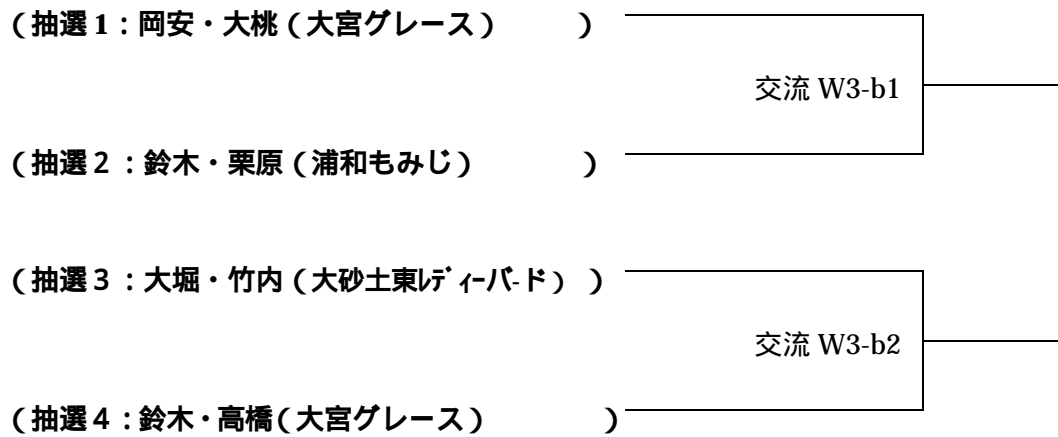

3部 決勝Aトーナメント(ブロック1位抽選)

3部 決勝Bトーナメント(ブロック1位抽選)

3部 決勝Cトーナメント(ブロック1位抽選)

3部 2位交流戦 (f , g , h , i ブロック各2位)

3部 3位交流戦 (f , g , h , i ブロック各3位)

4部(W4) 入賞：優勝・準優勝・3位

aブロック(W4a)	小川、吉野	小林、馬目	阿部、中岡	飯島、尾関	勝点	順位
小川、吉野 (さくらシャトルズ)		2 - 1	0 - 2	2 - 0	2 - 1	2
小林、馬目 (スマッシュインセル)	1 - 2		0 - 2	2 - 0	1 - 2	3
阿部、中岡 (大宮グレース)	2 - 0	2 - 0		2 - 0	3 - 0	1
飯島、尾関 (Venus)	棄権	棄権	棄権		0 - 3	4