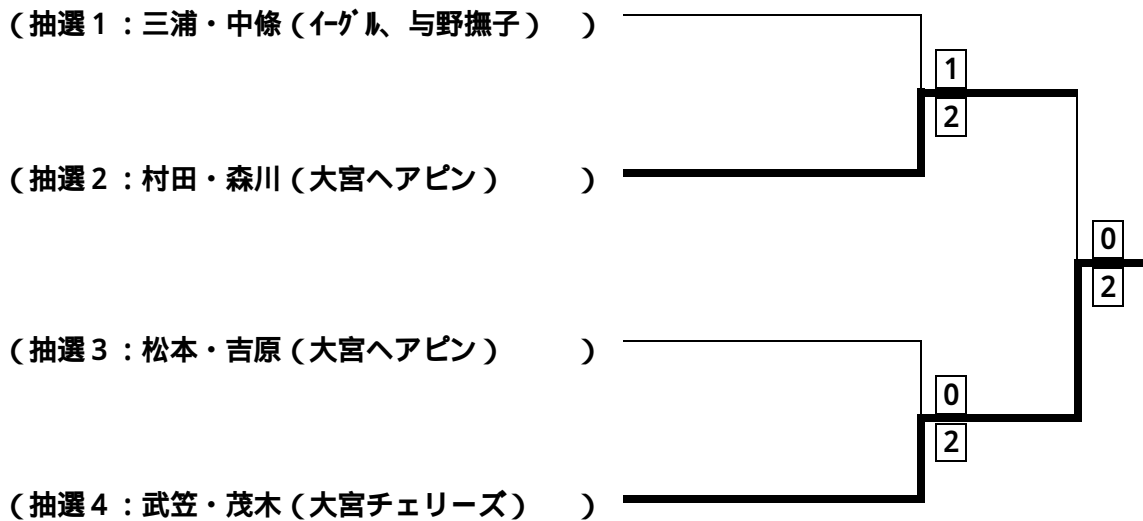

1部 決勝トーナメント（ブロック1位抽選）

3位決定戦は行わない。