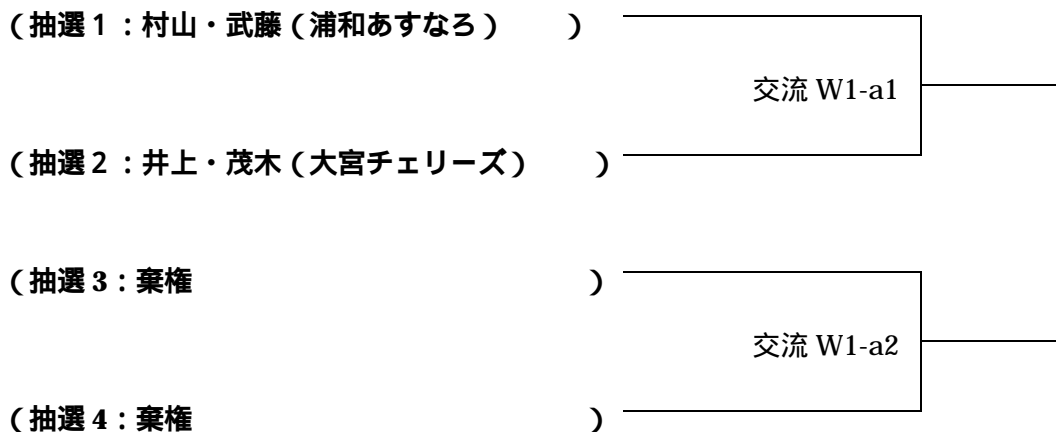

1部 2位交流戦（ブロック2位抽選）