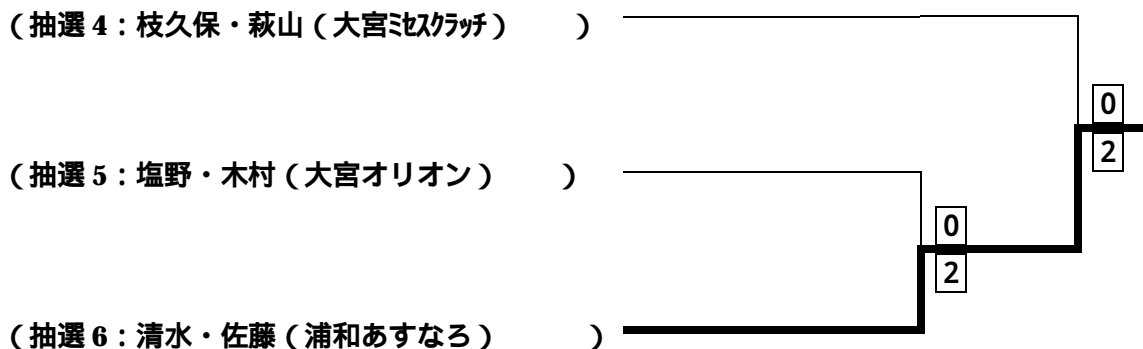

2部 決勝Bトーナメント(ブロック1位抽選)