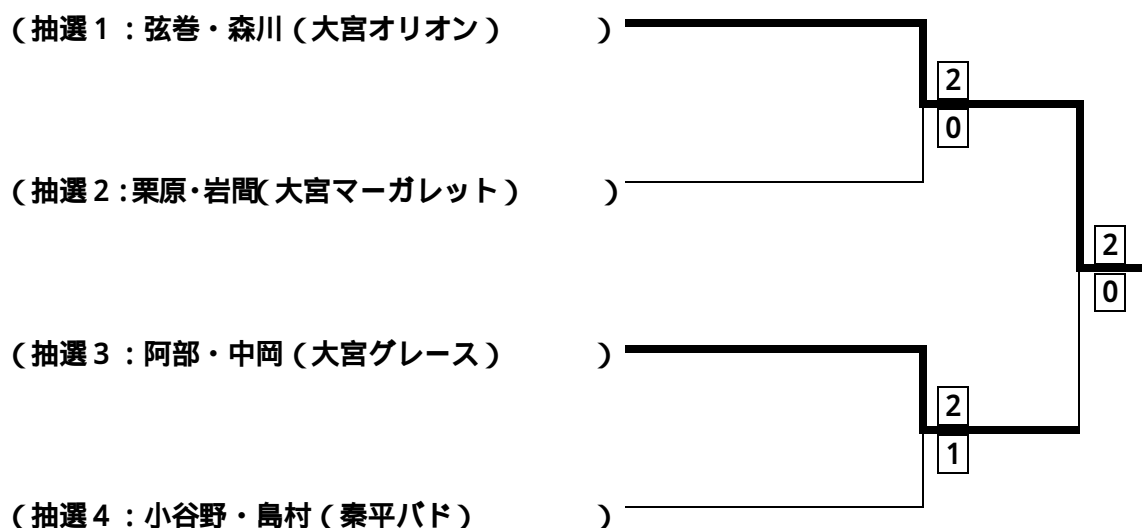

iブロック(W4i)	諏訪、三上	会沢、水村	吉田、長谷川	山口、長谷川	勝点	順位
諏訪、三上 (浦和あすなる)		2 - 0	2 - 0	0 - 2	2 - 1	2
会沢、水村 (大宮スマイル)	0 - 2		2 - 1	0 - 2	1 - 2	3
吉田、長谷川 (与野撫子)	0 - 2	1 - 2		0 - 2	0 - 3	4
山口、長谷川 (浦和さくら)	2 - 0	2 - 0	2 - 0		3 - 0	1

Jブロック(W4J)	高橋、野口	本多、小嶋	弦巻、森川	勝点	順位
高橋、野口 (大砂土東デイベード)		0 - 2	0 - 2	0 - 2	3
本多、小嶋 (浦和あすなる)	2 - 0		1 - 2	1 - 1	2
弦巻、森川 (大宮オリオン)	2 - 0	2 - 1		2 - 0	1

kブロック(W4k)	石田、飯塚	吉岡、乗口	古沢、重川	勝点	順位
石田、飯塚 (Venus)		0 - 2	0 - 2	0 - 2	3
吉岡、乗口 (浦和さくら)	2 - 0		2 - 0	2 - 0	1
古沢、重川 (浦和あすなる)	2 - 0	0 - 2		1 - 1	2

4部 決勝Aトーナメント(ブロック1位抽選)

3位決定戦は行わない。