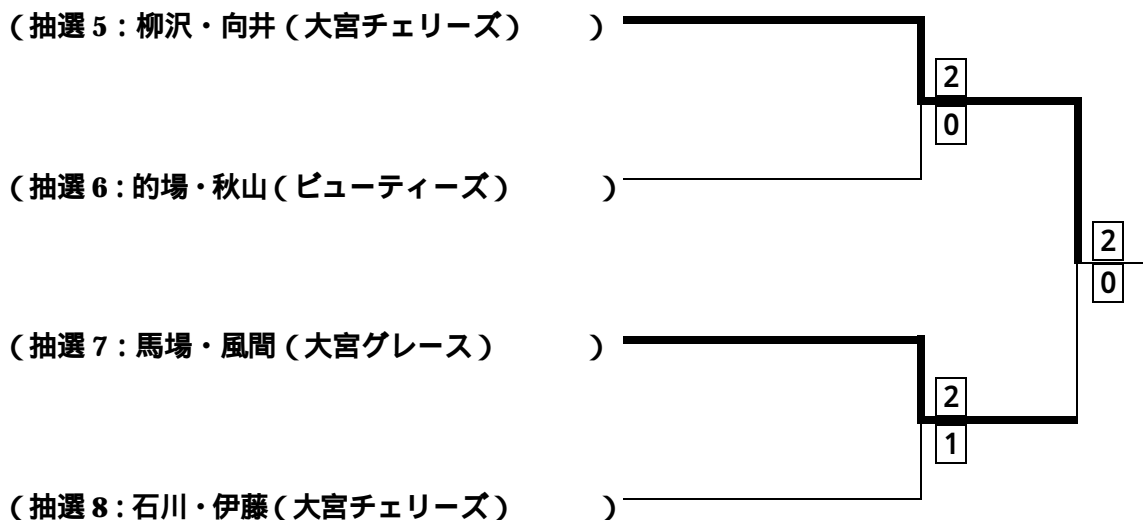

4部 決勝Aトーナメント(ブロック1位抽選)

3位決定戦は行わない。

4部 決勝Bトーナメント(ブロック1位抽選)

3位決定戦は行わない。

4部 決勝Cトーナメント(ブロック1位抽選)

4部 2位交流戦(Jブロック2位、kブロック2位)

4部 3位交流戦(Jブロック3位、kブロック3位)