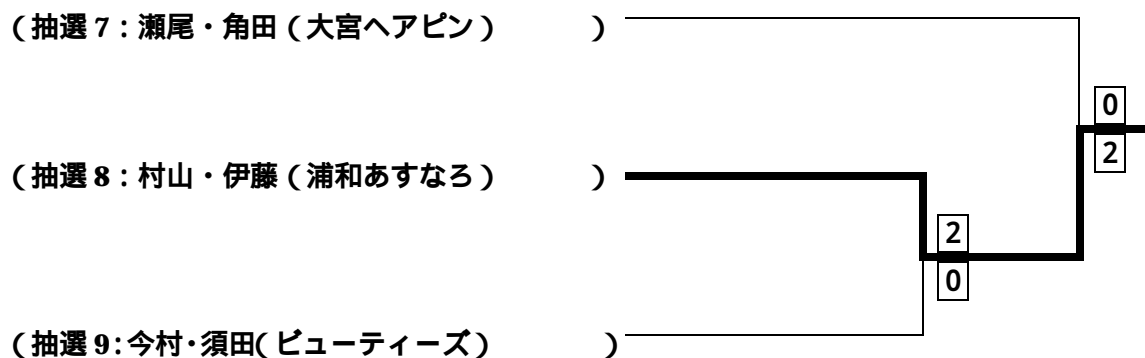

3部 決勝Cトーナメント(ブロック1位抽選)