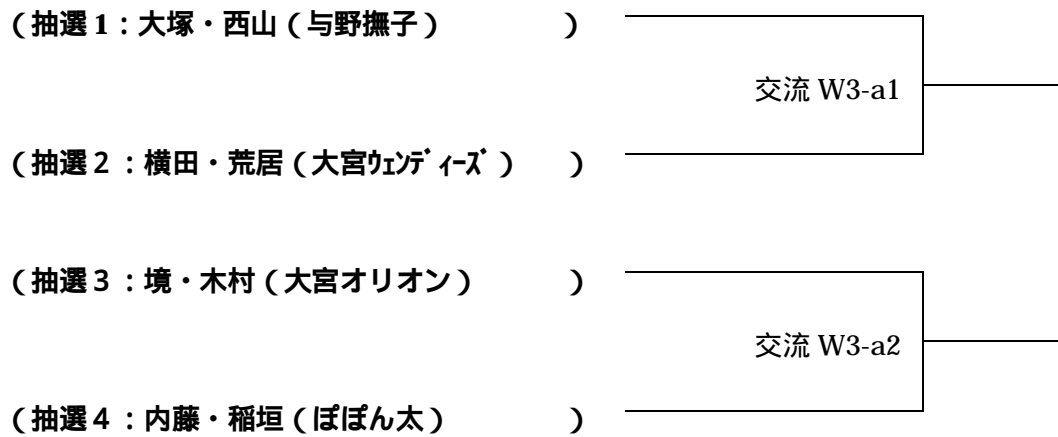

3部 決勝Aトーナメント(ブロック1位抽選)

3部 決勝Bトーナメント(ブロック1位抽選)

3部 決勝Cトーナメント(ブロック1位抽選)

3部 2位交流戦 (f , g , h , i ブロック各2位)

3部 3位交流戦 (f , g , h , i ブロック各3位)

4部(W4) 入賞：優勝・準優勝・3位

aブロック(W4a)	小川、吉野	小林、馬目	阿部、中岡	飯島、尾関	勝点	順位
小川、吉野 (さくらシャトルズ)		2 - 1	0 - 2	2 - 0	2 - 1	2
小林、馬目 (スマッシュインセル)	1 - 2		0 - 2	2 - 0	1 - 2	3
阿部、中岡 (大宮グレース)	2 - 0	2 - 0		2 - 0	3 - 0	1
飯島、尾関 (Venus)	棄権	棄権	棄権		0 - 3	4