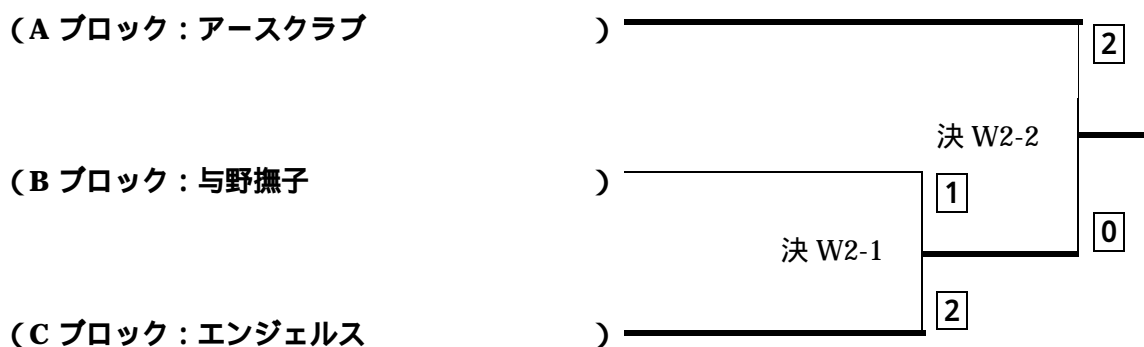

女子1部・2部 (W1) 表彰：優勝、準優勝、3位

Aブロック (W1a)	飛跳会 LA	アースクラブ	浦和さくらA	イーグル	勝点	順位
飛跳会 LA (1部)		2 - 1	3 - 0	3 - 0	3	1
アースクラブ	1 - 2		3 - 0	3 - 0	2	2
浦和さくらクラブA	0 - 3	0 - 3		0 - 3	0	4
イーグル	0 - 3	0 - 3	3 - 0		1	3

Bブロック (W2b)	PHOENIX C	ねっといん	与野撫子	勝点	順位
PHOENIX C		1 - 2	0 - 3	0	3
ねっといん	2 - 1		0 - 3	1	2
与野撫子	3 - 0	3 - 0		2	1

Cブロック (W2c)	ぽぼん太	エンジェルス	いちごクラブ	勝点	順位
ぽぼん太		1 - 2	0 - 3	0	3
エンジェルス	2 - 1		2 - 1	2	1
いちごクラブ	3 - 0	1 - 2		1	2

女子1部

鷲羽会 LA を1部優勝とする。

女子2部 決勝トーナメント (a,b,c ブロック1位, 鷲羽会 LA 以外)