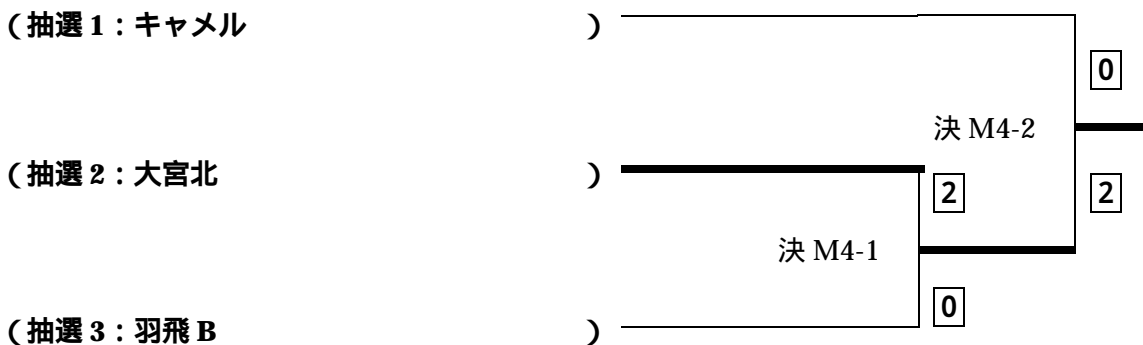

C ブロック(M3c)	PHOENIX A	浦和大学 A	フレンドB	勝点	順位
PHOENIX A		3 - 0	2 - 1	2	1
浦和大学 A	0 - 3		2 - 1	1	2
フレンドB	1 - 2	1 - 2		0	3

D ブロック(M3d)	美園クラブ	HeyHeyHey	エンジェルス	勝点	順位
美園クラブ		2 - 1	1 - 2	1	2
HeyHeyHey	1 - 2		1 - 2	0	3
エンジェルス	2 - 1	2 - 1		2	1

男子 3 部 決勝 A (各ブロック 1 位：組合せ抽選)

男子 3 部 決勝 B (各ブロック 1 位：組合せ抽選)

男子 4 部 (M4) 表彰：優勝、準優勝

A ブロック(M4a)	キャメル 夢	浦和大学 B	大宮高校	勝点	順位
キャメル 夢		3 - 0	3 - 0	2	1
浦和大学 B	0 - 3		2 - 1	1	2
大宮高校	0 - 3	1 - 2		0	3

B ブロック(M4 b)	大牧フェニックス	羽飛 (はっぴい)B	ダックリングスMB	勝点	順位
大牧フェニックス		1 - 2	3 - 0	1	2
羽飛 (はっぴい)B	2 - 1		2 - 1	2	1
ダックリングスMB	0 - 3	1 - 2		0	3

C ブロック(M4c)	PHOENIX B	大宮北高校	フォレスター	勝点	順位
PHOENIX B		0 - 3	1 - 2	0	3
大宮北高校	3 - 0		2 - 1	2	1
フォレスター	2 - 1	1 - 2		1	2

4 部 決勝トーナメント (ブロック 1 位抽選)

女子1部・2部 (W1) 表彰：優勝、準優勝、3位

Aブロック (W1a)	飛跳会 LA	アースクラブ	浦和さくらA	イーグル	勝点	順位
飛跳会 LA (1部)		2 - 1	3 - 0	3 - 0	3	1
アースクラブ	1 - 2		3 - 0	3 - 0	2	2
浦和さくらクラブA	0 - 3	0 - 3		0 - 3	0	4
イーグル	0 - 3	0 - 3	3 - 0		1	3