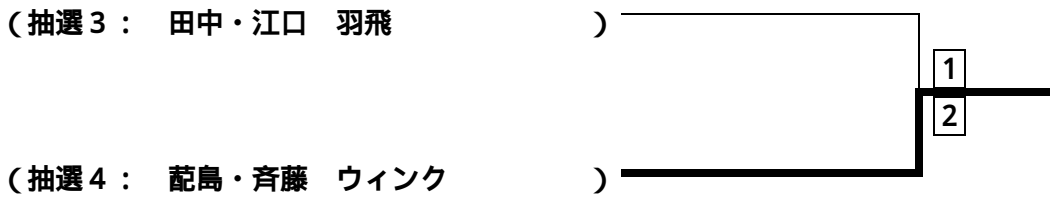

男子 3 部 決勝 B (ブロック 1 位抽選)