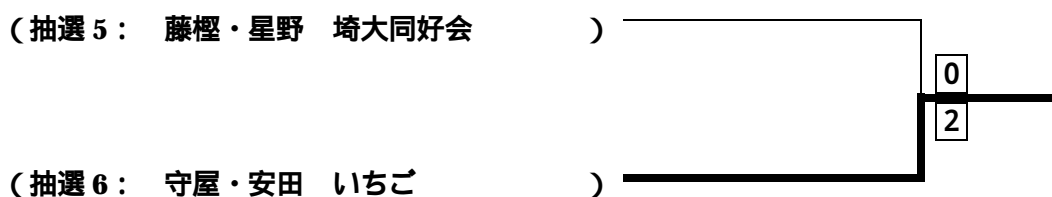

男子2部 決勝C (ブロック1位抽選)