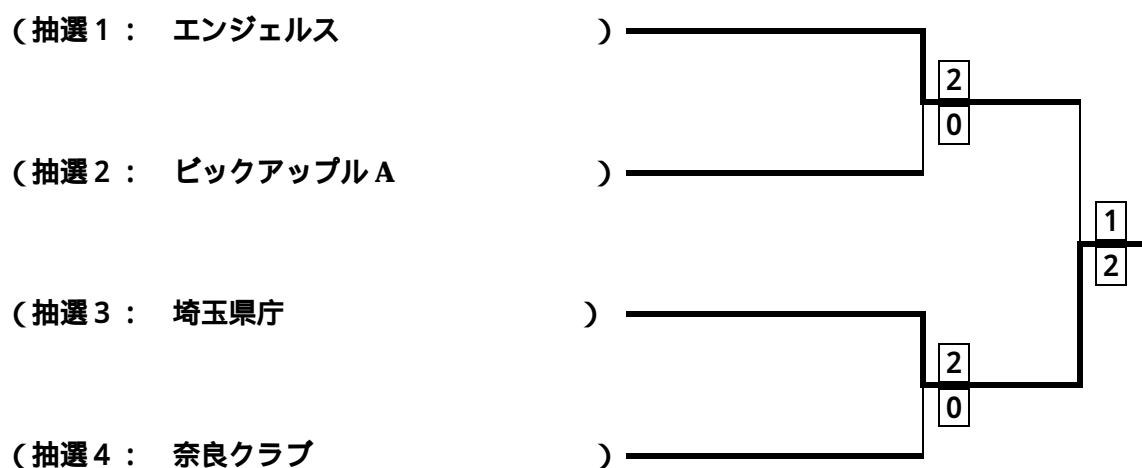

ブロック (M3g)	埼玉県庁	キャメルB	イーグル	勝点	順位
埼玉県庁		3 - 0	2 - 1	2 - 0	1
キャメルB	0 - 3		0 - 3	0 - 2	3
イーグル	1 - 2	3 - 0		1 - 1	2

男子3部 A決勝トーナメント (ブロック1位) 3位決定戦は行わない。

表彰：優勝、準優勝、3位