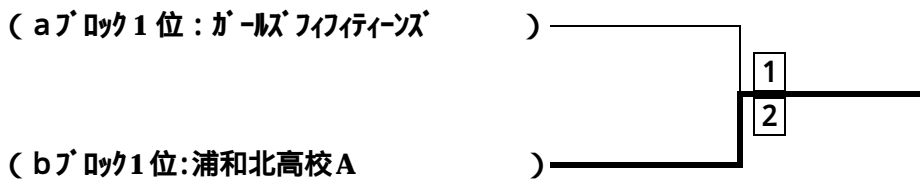

女子1部 (W1)

aブロック (W1a)	レッドリボン	アースクラブ	浦和北高校B	ガールズフィフティーンズ	勝点	順位
レッドリボン		3 - 0	2 - 1	0 - 3	2 - 1	2
アースクラブ	0 - 3		0 - 3	0 - 3	0 - 3	4
浦和北高校B	1 - 2	3 - 0		1 - 2	1 - 2	3
ガールズフィフティーンズ	3 - 0	3 - 0	2 - 1		3 - 0	1

bブロック (W1b)	エンジェルス	ガッツL	浦和北高校A	勝点	順位
エンジェルス		0 - 3	0 - 3	0 - 2	3
ガッツL	3 - 0		0 - 3	1 - 1	2
浦和北高校A	3 - 0	3 - 0		2 - 0	1

女子1部 決勝 (各ブロック1位) 表彰：優勝、準優勝

女子2部 (W2) 表彰：優勝、準優勝、3位

ブロック (W2)	アースクラブ	大宮ミセスクラッチ	浦和北高校C	勝点	順位
アースクラブ		1 - 2	0 - 3	0 - 2	3
大宮ミセスクラッチ	2 - 1		2 - 1	2 - 1	1
浦和北高校C	3 - 0	1 - 2		1 - 1	2