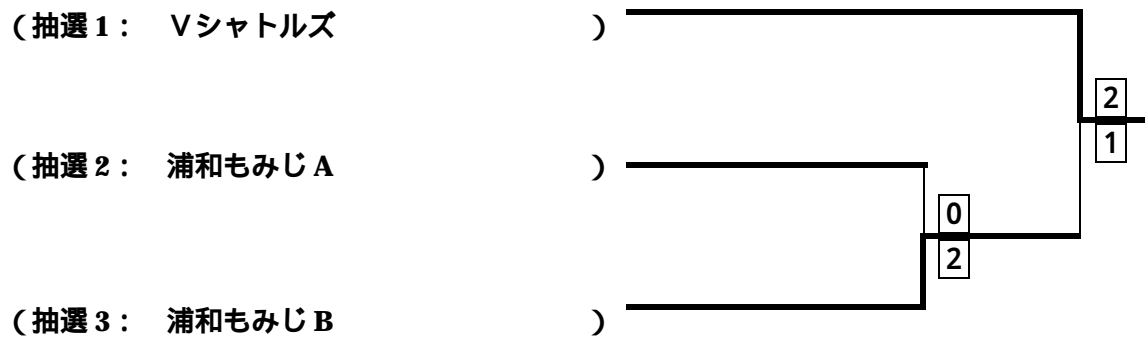

女子4部 A決勝トーナメント(ブロック1位抽選)

表彰：優勝、準優勝、3位