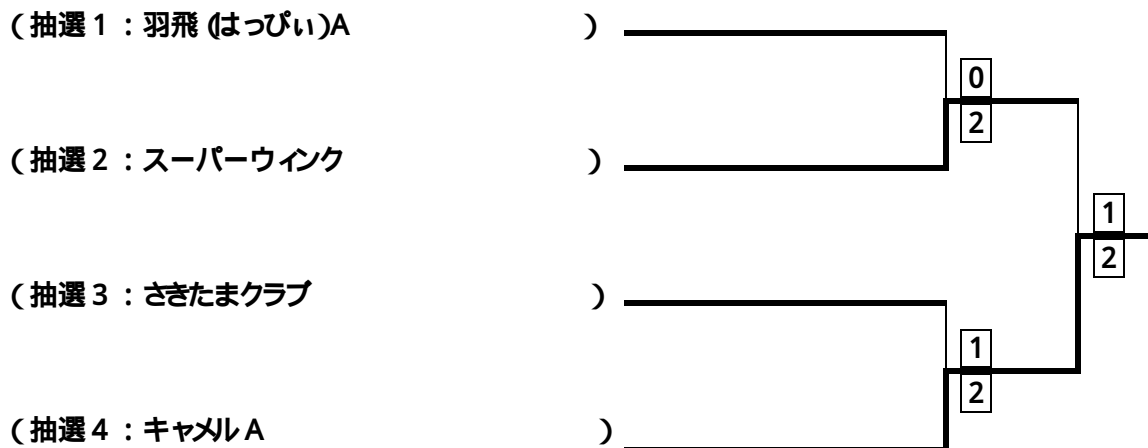

男子2部 (M2)

aブロック (M2a)	浦和北高校A	けやきクラブ EAST	PHOENIX	スーパーウイング	勝点	順位
浦和北高校A		2 - 1	1 - 2	0 - 3	1 - 2	3
けやきクラブ EAST	1 - 2		1 - 2	0 - 3	0 - 3	4
PHOENIX	2 - 1	2 - 1		0 - 3	2 - 1	2
スーパーウイング	3 - 0	3 - 0	3 - 0		3 - 0	1

bブロック (M2b)	キャメルA	デビルバッツ	埼大同好会	勝点	順位
キャメルA		3 - 0	3 - 0	2 - 0	1
デビルバッツ	0 - 3		1 - 2	0 - 2	3
埼大同好会	0 - 3	2 - 1		1 - 2	2

cブロック (M2c)	さきたまクラブ	URAWA NETS	アースクラブ	勝点	順位
さきたまクラブ		2 - 1	2 - 1	2 - 0	1
URAWA NETS	0 - 3		3 - 0	0 - 2	3
アースクラブ	1 - 2	0 - 3		1 - 1	2

dブロック (M2d)	ビックアップルD	M.B.C	羽飛 (はっぴい)A	勝点	順位
ビックアップルD		3 - 0	1 - 2	1 - 1	2
M.B.C	0 - 3		1 - 2	0 - 2	3
羽飛 (はっぴい)A	2 - 1	2 - 1		2 - 0	1

男子2部 決勝トーナメント (ブロック1位) **3位決定戦は行わない。**
表彰：優勝、準優勝、3位