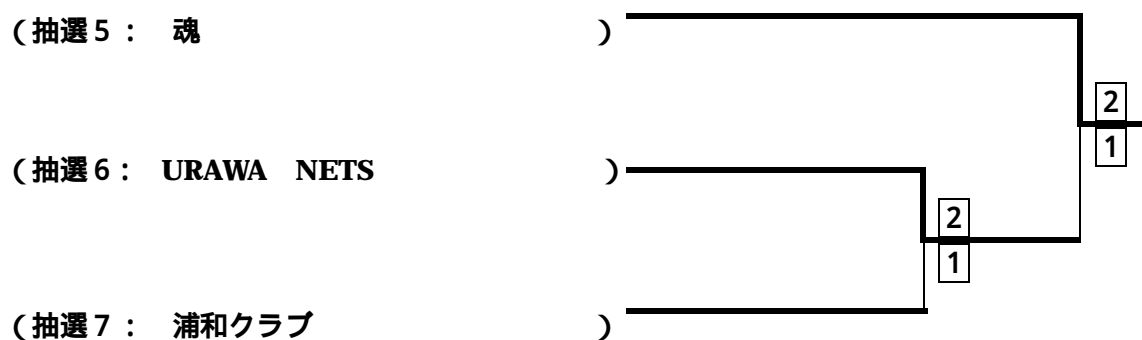

B決勝トーナメント (ブロック1位抽選) 表彰：優勝、準優勝、3位