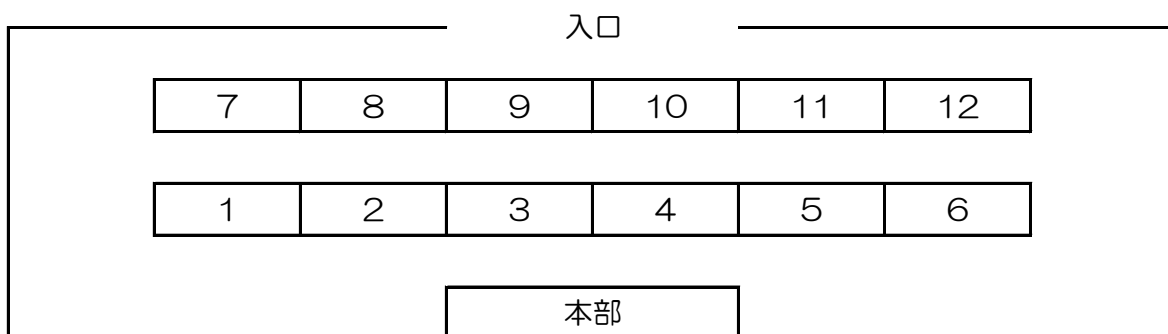

競技場の注意

1. 会場配置図

①メイン（男子1～5部、女子3～6部）