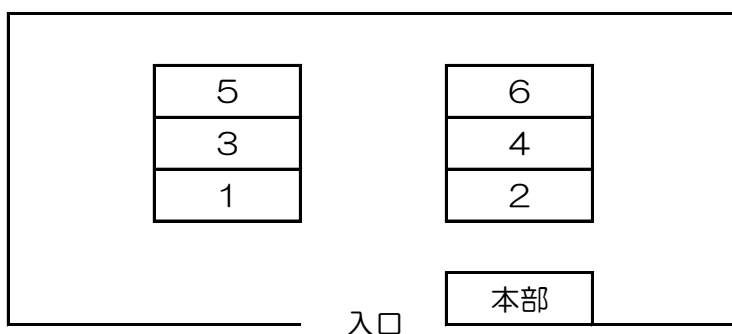

さいたま市春季バドミントン大会 (団体戦)

期日 2017年5月7日(日)

会場 さいたま市記念総合体育館

主催 さいたま市バドミントン協会

競技場の注意

1. 会場配置図

①メイン（男子1～5部、女子3～6部）

②サブ（男子6～8部、女子1・2部）