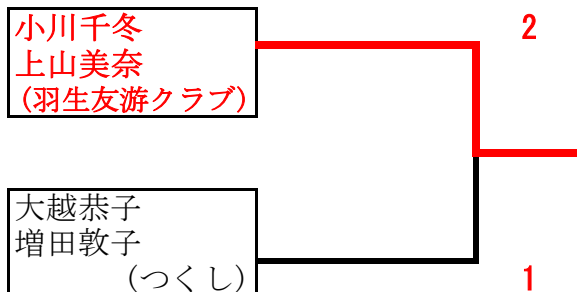

女子ダブルス 1 部

女子ダブルス 1 部 Aブロック	吉澤嘉代子 山田由紀	小川千冬 上山美奈	森川純子 角屋佳代	小島智早 西村美香	勝-敗	順位
吉澤嘉代子 山田由紀 (NBC)		○ 21-16 16-21 21-16	× 20-21 16-21	○ 21-17 21-14	M 2-1 G 4-3 P 136-126	2
小川千冬 上山美奈 (羽生友游クラブ)	× 16-21 21-16 16-21		○ 21-13 21-15	○ 21-12 11-21 21-17	M 2-1 G 5-3 P 148-136	1
森川純子 角屋佳代 (大宮ヘアピン)	○ 21-20 21-16	× 13-21 15-21		× 14-21 21-18 8-21	M 1-2 G 3-4 P 113-138	3
小島智早 西村美香 (大宮ラピス)	× 17-21 14-21	× 12-21 21-11 17-21	○ 21-14 18-21 21- 8		M 1-2 G 3-5 P 141-138	4

女子ダブルス 1 部 Bブロック	福田典子 坂田愛	大越恭子 増田敦子	武笠聖子 茂木美和	井上葵 中澤裕奈	勝-敗	順位
福田典子 坂田愛 (大宮ヘアピン)		○ 21-20 14-21 21-16	○ 21-19 19-21 21-16	× 16-21 12-21	M 2-1 G 4-4 P 145-155	3
大越恭子 増田敦子 (つくし)	× 20-21 21-14 16-21		○ 21-12 21-17	○ 21-18 21-19	M 2-1 G 5-2 P 141-122	1
武笠聖子 茂木美和 (大宮チェリーズ)	× 19-21 21-19 16-21	× 12-21 17-21		× 17-21 19-21	M 0-3 G 1-6 P 121-145	4
井上葵 中澤裕奈 (橙クラブ)	○ 21-16 21-12	× 18-21 19-21	○ 21-17 21-19		M 2-1 G 4-2 P 121-106	2

1部優勝決定戦