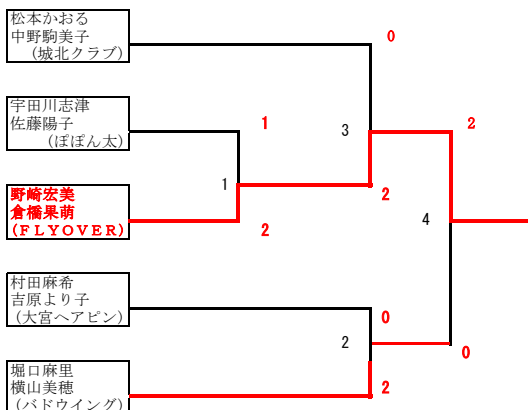

女子ダブルス2部 Cブロック	上田千賀子 斎藤まき子	小池美智代 大串広子	亀山恵美子 高田絹江	野崎宏美 倉橋果萌	勝-敗	順位
上田千賀子 斎藤まき子 (浦和さくら)	/	○ 21-11 21-15	○ 21-20 18-21 21-19	× 10-21 20-21	M 2-1 G 4-3 P 132-128	2
小池美智代 大串広子 (大宮チェリーズ)	× 11-21 15-21	/	× 11-21 21-19 14-21	× 13-21 12-21	M 0-3 G 1-6 P 97-145	4
亀山恵美子 高田絹江 (浦和もみじ)	× 20-21 21-18 19-21	○ 21-11 19-21 21-14	/	× 13-21 13-21	M 1-2 G 3-5 P 147-148	3
野崎宏美 倉橋果萌 (FLYOVER)	○ 21-10 21-20	○ 21-13 21-12	○ 21-13 21-13	/	M 3-0 G 6-0 P 126-81	1

女子ダブルス2部 Dブロック	畠山恵美 森下真由美	野澤美弥子 横尾則子	堀口麻里 横山美穂	吉田ひろ子 服部はるみ	勝-敗	順位
畠山恵美 森下真由美 (上尾クラブ)	/	○ 21-9 21-10	× 21-11 9-21 14-21	○ 21-16 21-20	M 2-1 G 5-2 P 128-108	2
野澤美弥子 横尾則子 (大宮チェリーズ)	× 9-21 10-21	/	× 13-21 8-21	× 21-13 18-21 17-21	M 0-3 G 1-6 P 96-139	4
堀口麻里 横山美穂 (パドウイング)	○ 11-21 21-9 21-14	○ 21-13 21-8	/	○ 21-17 17-21 21-16	M 3-0 G 6-2 P 154-119	1
吉田ひろ子 服部はるみ (戸田シャフル)	× 16-21 20-21	○ 13-21 21-18 21-17	× 17-21 21-17 16-21	/	M 1-2 G 3-5 P 145-157	3

女子ダブルス2部 Eブロック	東城朱美 伊藤千鶴	平田美穂 坂田真由美	松本かおる 中野駒美子	本間恵子 鎌田栄利子	勝-敗	順位
東城朱美 伊藤千鶴 (大宮チェリーズ)	/	○ 21-16 21-18	× 20-21 20-21	○ 21-13 21-11	M 2-1 G 4-2 P 124-100	2
平田美穂 坂田真由美 (大宮ラビス)	× 16-21 18-21	/	× 18-21 21-20 16-21	○ 21-8 21-9	M 1-2 G 3-4 P 131-121	3
松本かおる 中野駒美子 (城北クラブ)	○ 21-20 21-20	○ 21-18 20-21 21-16	/	○ 21-4 21-8	M 3-0 G 6-1 P 146-107	1
本間恵子 鎌田栄利子 (浦和もみじ)	× 13-21 11-21	× 8-21 9-21	× 4-21 8-21	/	M 0-3 G 0-6 P 53-126	4

2部優勝決定戦