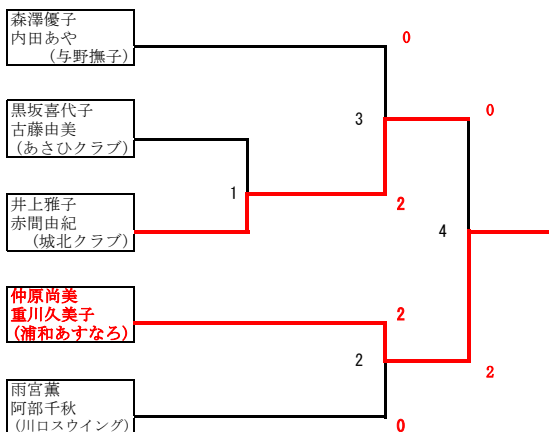

女子ダブルス3部 Bブロック	齋藤弥子 中村ひと美 (大宮ヘアピン)	結城斎子 長田真美	森澤優子 内田あや (与野撫子)	大谷真貴 初鹿野理恵 (大宮ラピス)	勝-敗	順位
齋藤弥子 中村ひと美 (大宮ヘアピン)		× 16-21 14-21	× 14-21 16-21	○ 21-17 ○ 16-21 21-19	M 1-2 G 2-5 P 118-141	3
結城斎子 長田真美 (浦和さくら)	○ 21-16 21-14		× 13-21 14-21	○ 21-13 ○ 18-21 21-8	M 2-1 G 4-3 P 129-114	2
森澤優子 内田あや (与野撫子)	○ 21-14 ○ 21-16	○ 21-13 21-14		○ 21-7 ○ 21-10	M 3-0 G 6-0 P 126-74	1
大谷真貴 初鹿野理恵 (大宮ラピス)	× 17-21 21-16 19-21	× 13-21 21-18 8-21	× 7-21 10-21		M 0-3 G 2-6 P 116-160	4

女子ダブルス3部 Cブロック	鈴木美保 酒井香 (城北クラブ)	服部恵理子 國澤陽子 (大宮ヘアピン)	稲毛由美子 稲橋まゆみ (浦和さくら)	雨宮薫 阿部千秋 (川ロスウイング)	勝-敗	順位
鈴木美保 酒井香 (城北クラブ)		○ 21-20 21-12	○ 21-20 21-19	× 17-21 16-21	M 2-1 G 4-2 P 117-113	2
服部恵理子 國澤陽子 (大宮ヘアピン)	× 20-21 12-21		× 19-21 21-20 12-21	× 11-21 10-21	M 0-3 G 1-6 P 105-146	4
稲毛由美子 稲橋まゆみ (浦和さくら)	× 20-21 19-21	○ 21-19 ○ 20-21 21-12		× 15-21 15-21	M 1-2 G 2-5 P 131-136	3
雨宮薫 阿部千秋 (川ロスウイング)	○ 21-17 21-16	○ 21-11 21-10	○ 21-15 21-15		M 3-0 G 6-0 P 126-84	1

女子ダブルス3部 Dブロック	黒坂喜代子 古藤由美 (あさひクラブ)	荒川敦子 角田裕子 (大宮ヘアピン)	河野雅代 黒澤満美子 (浦和さくら)	勝-敗	順位
黒坂喜代子 古藤由美 (あさひクラブ)		○ 21-8 21-12	○ 21-11 21-9	M 2-0 G 4-0 P 84-40	1
荒川敦子 角田裕子 (大宮ヘアピン)	× 8-21 12-21		○ 21-13 21-19	M 1-1 G 2-2 P 62-74	2
河野雅代 黒澤満美子 (浦和さくら)	× 11-21 9-21	× 13-21 19-21		M 0-2 G 0-4 P 52-84	3

女子ダブルス3部 Eブロック	堀 福原えり (浦和もみじ)	大和田 藤岡恵子 (大宮ラピス)	井上雅子 樋口和子 (城北クラブ)	勝-敗	順位
堀 福原えり (浦和もみじ)		× 21-16 16-21 13-21	× 9-21 19-21	M 0-2 G 1-4 P 78-100	3
大和田 藤岡恵子 (大宮ラピス)	○ 16-21 ○ 21-16 21-13		× 17-21 10-21	M 1-1 G 2-3 P 85-92	2
井上雅子 赤間由紀 (城北クラブ)	○ 21-9 21-19	○ 21-17 21-10		M 2-0 G 4-0 P 84-55	1

3部優勝決定戦