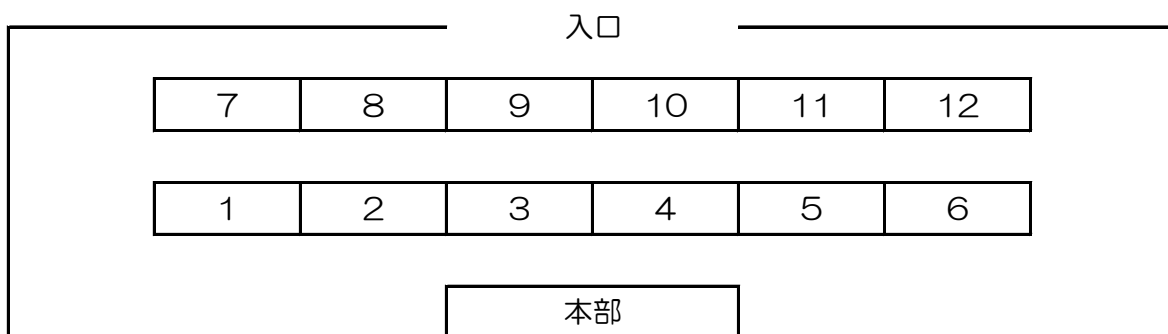

1. 会場配置図

①メイン（男子1・4・5部、女子1～8部）

②サブ（男子2・3・6・7・8・9部）

2. 大会競技方法

①選手変更

必ず受付時(大会開始前まで)に行ってください。不正出場があった場合、失格とします。

②怪我をされた場合

応急処置をいたしますので、本部までご連絡ください（傷害保険には加入していません）