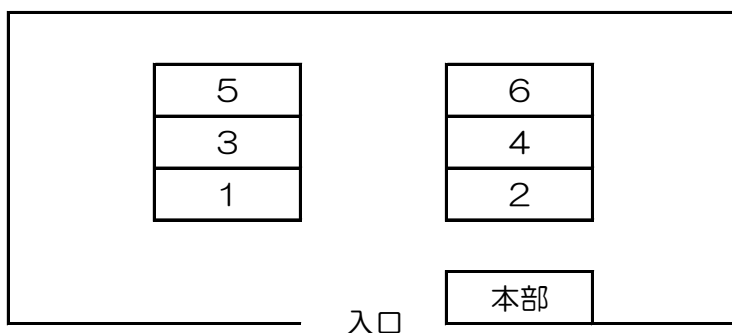

1. 会場配置図

①メイン（男子1・4・5部、女子1～8部）

②サブ（男子2・3・6・7・8・9部）

2. 大会競技方法

①選手変更

必ず受付時(大会開始前まで)に行ってください。不正出場があった場合、失格とします。

②怪我をされた場合

応急処置をいたしますので、本部までご連絡ください（傷害保険には加入していません）