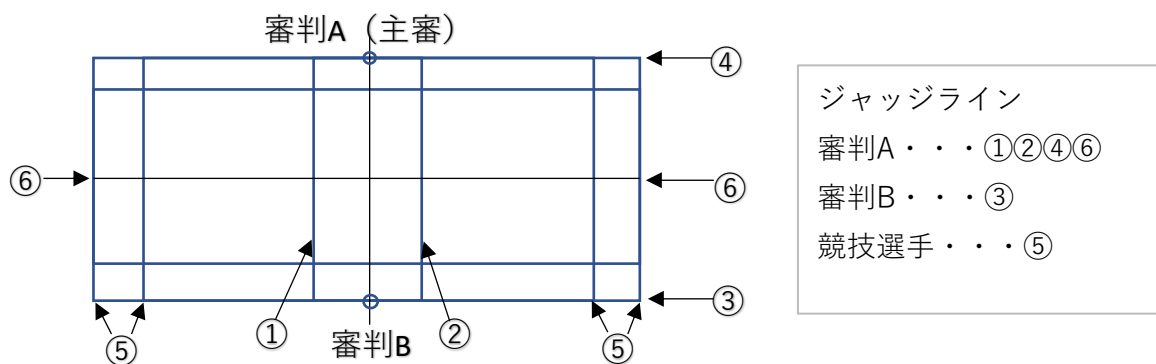

大会感染防止策

1. 選手側 ※必ず内容確認して遵守願います

- ・当日朝入口での消毒、検温実施
- ・感染防止の同意書記入
- ・こまめに設置してある指手消毒を行う
- ・**試合以外はマスクの着用**
- ・**試合の際コート横にバッグを持参し**タオル、ラケットを直接床に触れないようする
- ・審判は相互審判とする。
  各コート2人審判とし内1人主審
- ※審判はポスト（ネットポール）2個所でサイドラインのジャッジを行う
  エンドラインは選手が**セルフジャッジ**とする。
  ジャッジ判断がつかない場合は、相手側のポイントとする。
  試合進行中の選手以外からのジャッジは受付けない。ジャッジされた場合は相手側のポイントとする
- ・対戦中、試合に参加しない選手はコートサイドで応援願います。
- ・試合終了後、**主審**は勝者サインを行い勝者に確認してもらう。
- ・**大声**での競技及び応援を行わない
- ・観客席ではソーシャルディスタンスを保つ
- ・飛沫防止のため対面での昼食を行わない
- ・競技開始及び終了時の握手は行わない
- ・換気のため窓やドアを開放した状態で試合を行います
  風によるシャトルへの影響や感染症対策による試合へ影響などの苦情は受付けない

【セルフジャッジライン】