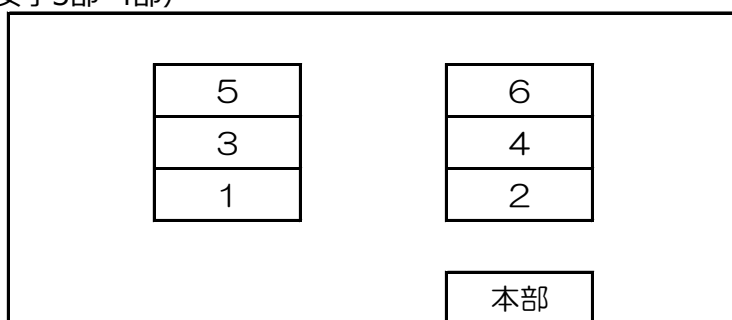

さいたま市バドミントン協会春季大会
(女子団体戦)

期日	2022年4月24日(日)
会場	サイデン化学アリーナ (さいたま市記念総合体育館)
主催	さいたま市バドミントン協会

コロナウイルス感染防止のため
競技以外は熱中症に気を付けて
マスク着用をお願いします。

競技場の注意

1. 会場配置図 (メイン)

①メイン (女子1部・2部・5部)

②サブ (女子3部・4部)

2. 大会競技方法