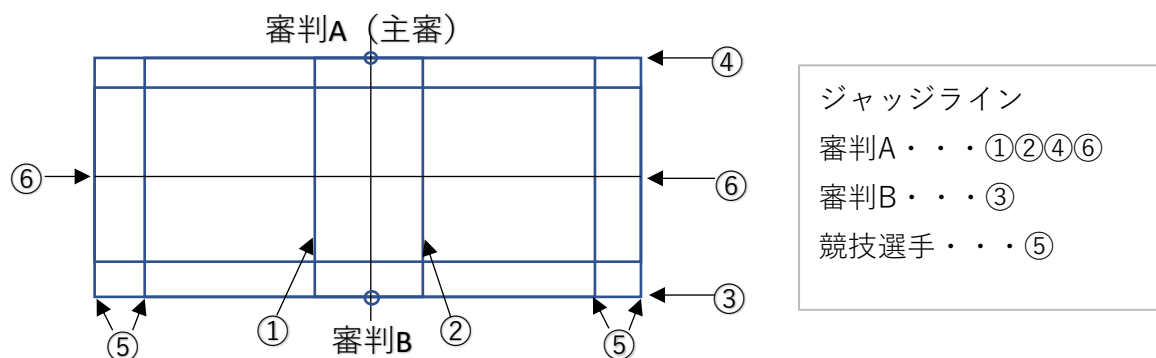

大会感染防止策

1. 選手側 ※必ず内容確認して遵守願います

- ・ 当日朝入口での消毒、検温実施
- ・ 感染防止の同意書記入
- ・ こまめに設置してある指手消毒を行う
- ・ **試合以外はマスクの着用**
- ・ **試合の際コート横にバッグを持参し**タオル、ラケットを直接床に触れないようする
- ・ 試合進行は、対戦2組同時進行とする。
- ・ 審判は相互審判とする。

各コート2人審判とし内1人主審

※審判はポスト（ネットポール）2個所でサイドラインのジャッジを行う

エンドラインは選手が**セルフジャッジ**とする。

ジャッジ判断がつかない場合は、相手側のポイントとする。

試合進行中の選手以外からのジャッジは受付けない。ジャッジされた場合は相手側のポイントとする

- ・ 試合終了後、**主審**は勝者サインを行い勝者に確認してもらう。
- ・ 審判担当チームは同時進行した3試合が完全に終了した後3コート分のスコアー用紙を纏め**本部へスコアー用紙を掲げ終了したことを伝える。**
- ・ **大声**での競技及び応援を行わない
- ・ 観客席ではソーシャルディスタンスを保つ
- ・ 飛沫防止のため対面での昼食を行わない
- ・ 競技開始及び終了時の握手は行わない
- ・ 試合コールされた**選手及び審判チームは直接コートへ**向かう
- ・ 換気のため窓やドアを開放した状態で試合を行います

風によるシャトルへの影響や感染症対策による試合へ影響などの苦情は受付けない

【セルフジャッジライン】