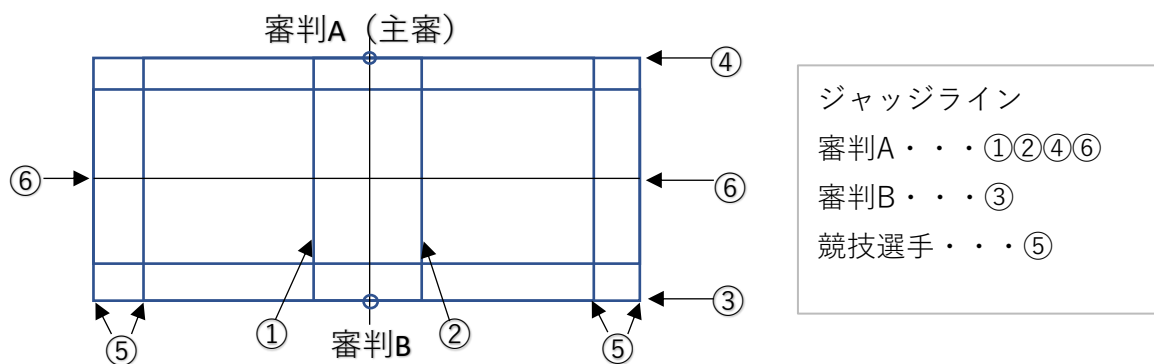

大会感染防止策

1. 選手側 ※必ず内容確認して遵守願います

- ・ 当日朝入口での消毒、検温実施
- ・ 感染防止の同意書記入
- ・ こまめに設置してある指手消毒を行う
- ・ **試合以外はマスクの着用**
- ・ **試合の際コート横にバッグを持参し**タオル、ラケットを直接床に触れないようする
- ・ 審判は敗者審判とする。
  各コート2人審判とし内1人主審
- ※審判はポスト（ネットポール）2個所でサイドラインのジャッジを行う
  エンドラインは選手が**セルフジャッジ**とする。
  ジャッジ判断がつかない場合は、相手側のポイントとする。
  試合進行中の選手以外からのジャッジは受付けない。ジャッジされた場合は相手側のポイントとする
- ・ 試合終了後、**主審**は勝者サインを行い勝者に確認してもらう。
- ・ **大声**での競技及び応援を行わない
- ・ 観客席ではソーシャルディスタンスを保つ
- ・ 飛沫防止のため対面での昼食を行わない
- ・ 競技開始及び終了時の握手は行わない
- ・ 換気のため窓やドアを開放した状態で試合を行います
  風によるシャトルへの影響や感染症対策による試合へ影響などの苦情は受付けない

【セルフジャッジライン】