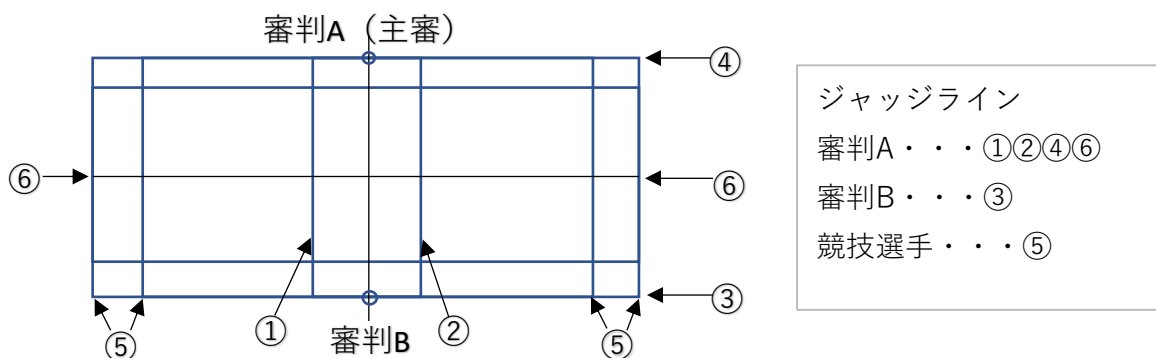

各コート2人審判とし内1人主審

※審判はポスト（ネットポール）2個所でサイドラインのジャッジを行う

エンドラインは選手が**セルフジャッジ**とする。

ジャッジ判断がつかない場合は、相手側のポイントとする。

試合進行中の選手以外からのジャッジは受付けない。ジャッジされた場合は相手側のポイントとする

- ・ 試合終了後、**主審**は勝者サインを行い勝者に確認してもらう。
- ・ 審判担当チームは同時進行した3試合が完全に終了した後3コート分のスコアー用紙を纏め**本部へスコアー用紙を掲げ終了したことを伝える。**
- ・ **大声**での競技及び応援を行わない
- ・ 観客席ではソーシャルディスタンスを保つ
- ・ 飛沫防止のため対面での昼食を行わない
- ・ 競技開始及び終了時の握手は行わない
- ・ 試合コールされた**選手及び審判チームは直接コートへ向かう**
- ・ 換気のため窓やドアを開放した状態で試合を行います

風によるシャトルへの影響や感染症対策による試合へ影響などの苦情は受付けない

【セルフジャッジライン】

競技場の注意

1. 会場配置図（メイン）

①メイン（女子1部・2部・3部・4部）

②サブ（女子5部）

2. 大会競技方法

①選手変更