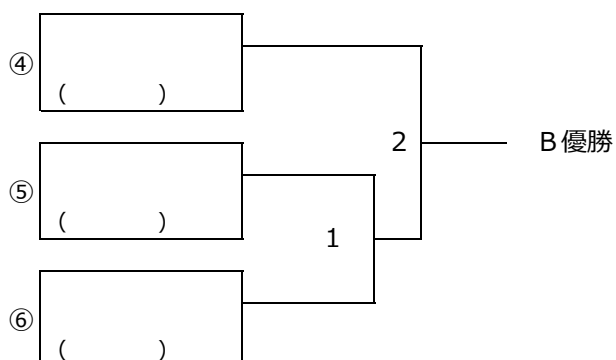

女子ダブルス3部

女子ダブルス3部 Eブロック	及川 西村	菅 新江	永倉 飯塚	高橋 高橋	勝-敗	順 位
及川美由紀 西村 麻子 (浦和あすなる)		1	3	5		
菅 愛夕美 新江 愛 (CRUNKS)	1		6	4		
永倉 葉子 飯塚千恵子 (秩父クラブ)	3	6		2		
高橋 麻由 高橋佳代子 (ピアスクラブ)	5	4	2			

女子ダブルス3部 Fブロック	岡田 高橋	西川 中崎	内村 服部	池下 坂田	勝-敗	順 位
岡田 多恵 高橋 清美 (ピアスクラブ)		1	3	5		
西川三樹子 中崎美千代 (川口スウィング)	1		6	4		
内村 久子 服部恵理子 (大宮ヘアピン)	3	6		2		
池下 朝美 坂田くみ子 (大久保小)	5	4	2			

ブロック1位 A

ブロック1位 B