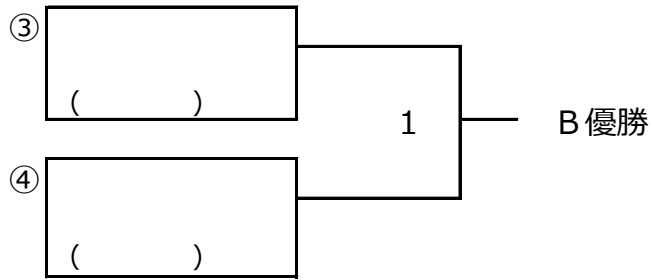

女子ダブルス2部

ブロック1位