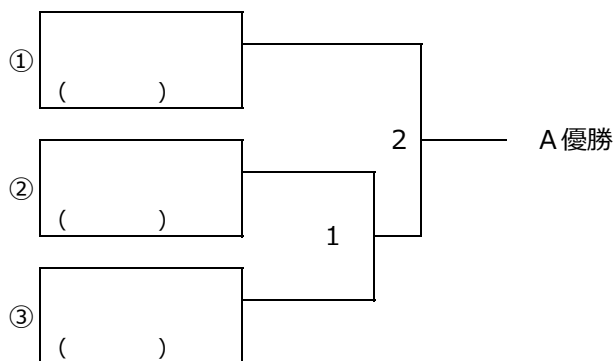

女子ダブルス3部

女子ダブルス3部 Eブロック	及川 西村	菅 新江	永倉 飯塚	高橋 高橋	勝-敗	順 位
及川美由紀 西村 麻子 (浦和あすなる)		1	3	5		
菅 愛夕美 新江 愛 (CRUNKS)	1		6	4		
永倉 葉子 飯塚千恵子 (秩父クラブ)	3	6		2		
高橋 麻由 高橋佳代子 (ピアスクラブ)	5	4	2			

女子ダブルス3部 Fブロック	岡田 高橋	西川 中崎	内村 服部	池下 坂田	勝-敗	順 位
岡田 多恵 高橋 清美 (ピアスクラブ)		1	3	5		
西川三樹子 中崎美千代 (川口スウィング)	1		6	4		
内村 久子 服部恵理子 (大宮ヘアピン)	3	6		2		
池下 朝美 坂田くみ子 (大久保小)	5	4	2			

ブロック1位 A